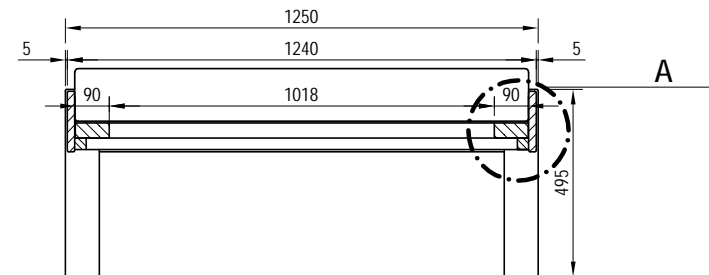

01. pohledy
 POSTEL - výška ležení 550mm
 borovice masiv, lak pololesk
 pro matraci 2000*140*1200mm
 rošt smrk masiv + akulit

Podélný řez, m: 1: 20

Půdorysný řez, m: 1: 20

Příčný řez, m: 1: 20

Detail A, m: 1: 2

02. řezy
 POSTEL - výška ležení 550mm
 borovice masiv, lak pololesk
 pro matraci 2000*140*1200mm
 rošt smrk masiv + akulit