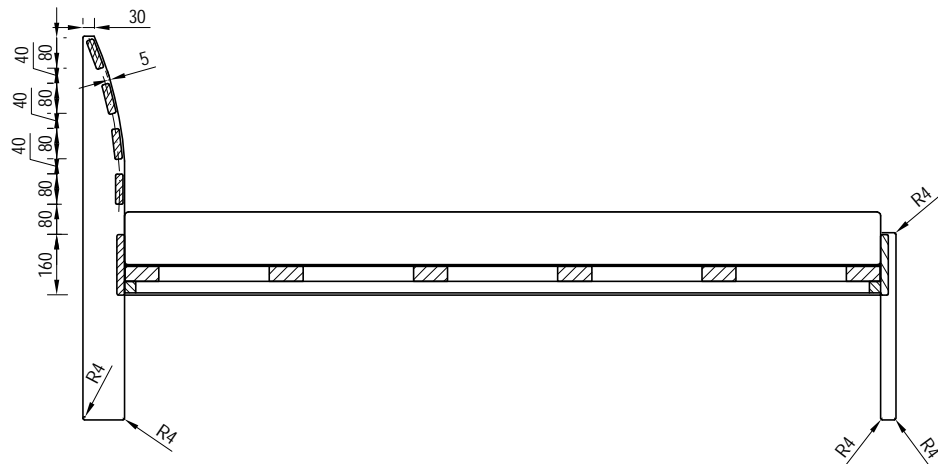

01. pohledy
 POSTEL - výška ležení 550mm
 borovice masiv, lak pololesk
 pro matraci 2000*140*1200mm
 rošt smrk masiv + akulit

Podélný řez, m: 1: 20

Půdorysný řez, m: 1: 20

Příčný řez, m: 1: 20

Detail A, m: 1: 2

02. řezy
 POSTEL - výška ležení 550mm
 borovice masiv, lak pololesk
 pro matraci 2000*140*1200mm
 rošt smrk masiv + akulit