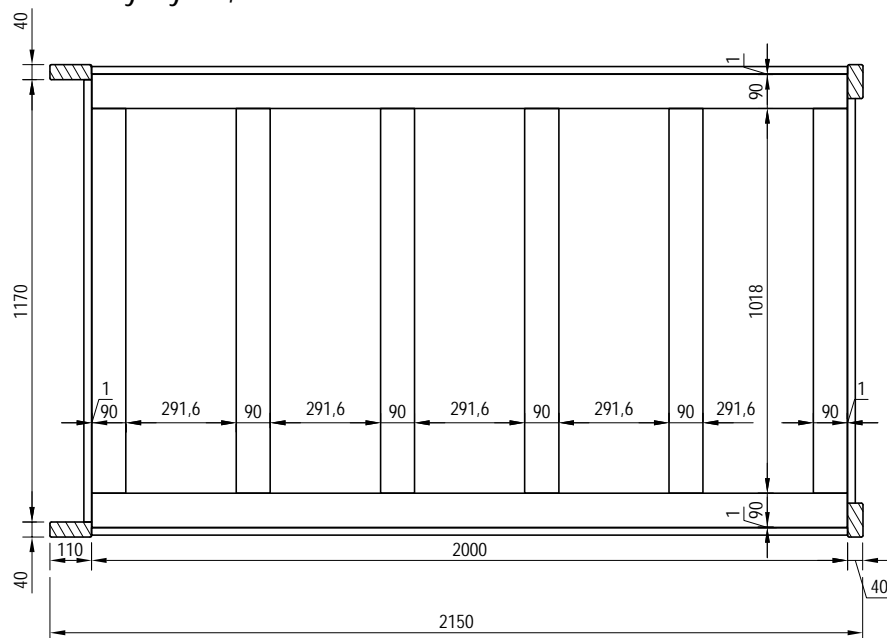

01. pohledy
 POSTEL - výška ležení 550mm
 borovice masiv, lak pololesk
 pro matraci 2000*140*1200mm
 rošt smrk masiv + akulit

Podélný řez, m: 1: 20

Půdorysný řez, m: 1: 20

Příčný řez, m: 1: 20

Detail A, m: 1: 2

02. řezy
 POSTEL - výška ležení 550mm
 borovice masiv, lak pololesk
 pro matraci 2000*140*1200mm
 rošt smrk masiv + akulit