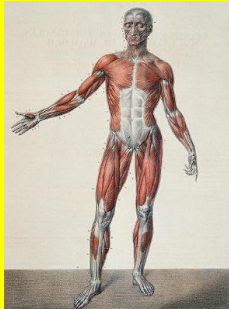

Popiš na obrázku základní části lidského těla.

2 23-11:44

Seznam použité literatury a pramenů:

Objekty, použité k vytvoření materiálu, jsou součástí SW Smart Notebook 11 – licence SOŠ logistická a SOU Dalovice, nebo pocházejí z veřejných knihoven obrázků (public domain) nebo jsou vlastní originální tvorbou autora.

Autor:
David Slavík
SOŠ logistická a SOU Dalovice
slavik@logistickaskola.cz
březen 2013

Závěrečná stránka